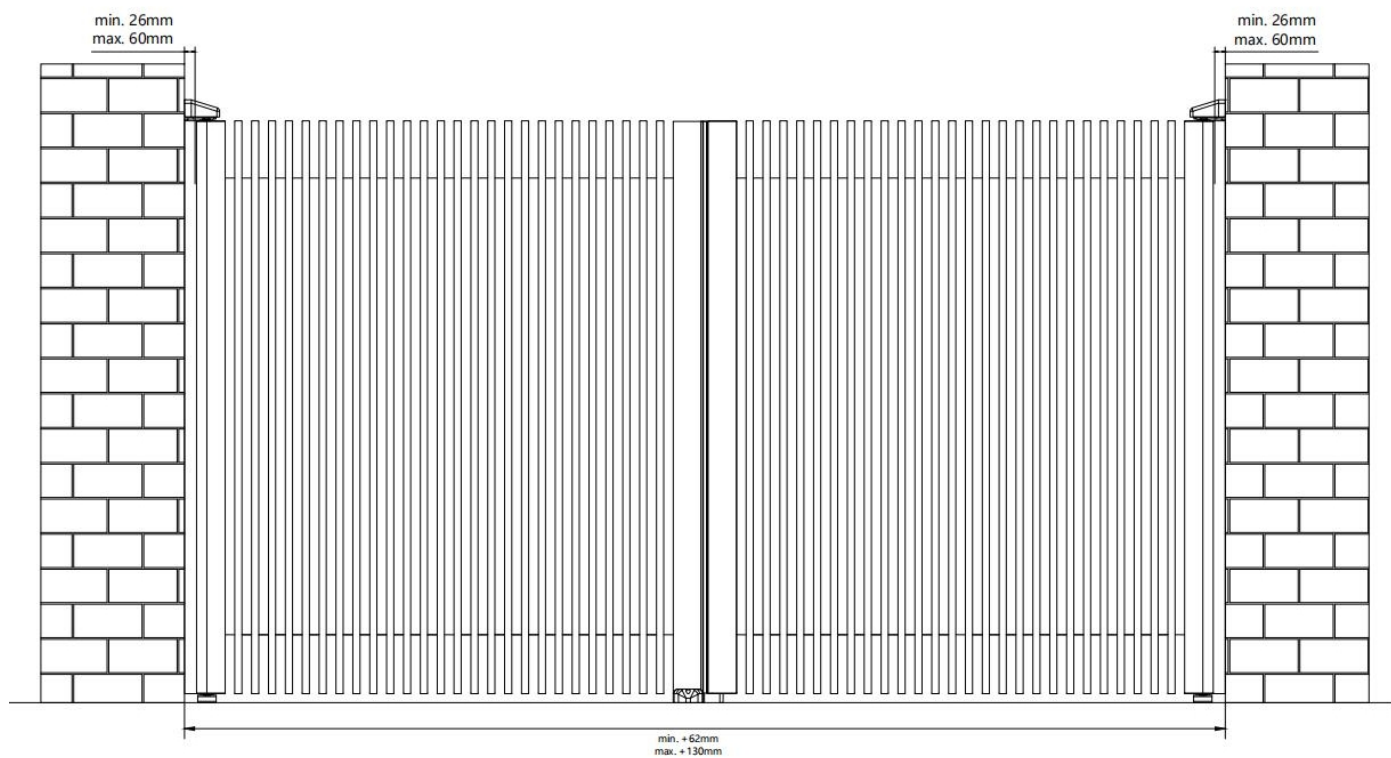

400 cm Hauteur de la porte : 200 cm

Espace minimum entre les poteaux : 306,2 cm-356,2 cm-406,2 cm

Hauteur minimale des poteaux : 220 cm

ATTENTION

Si vous souhaitez motoriser votre portail, il est impératif de tenir compte des spécificités de l'installation de la motorisation dans le positionnement de votre portail, et ce avant d'installer votre portail.

I. DIMENSIONS

POSITIONNEMENT DE LA LAME RENFORCÉE :

II. Outils nécessaires

III. Guide d'assemblage

1. LISTE DES PIÈCES

[1]x1

[2]x1

[3]x2