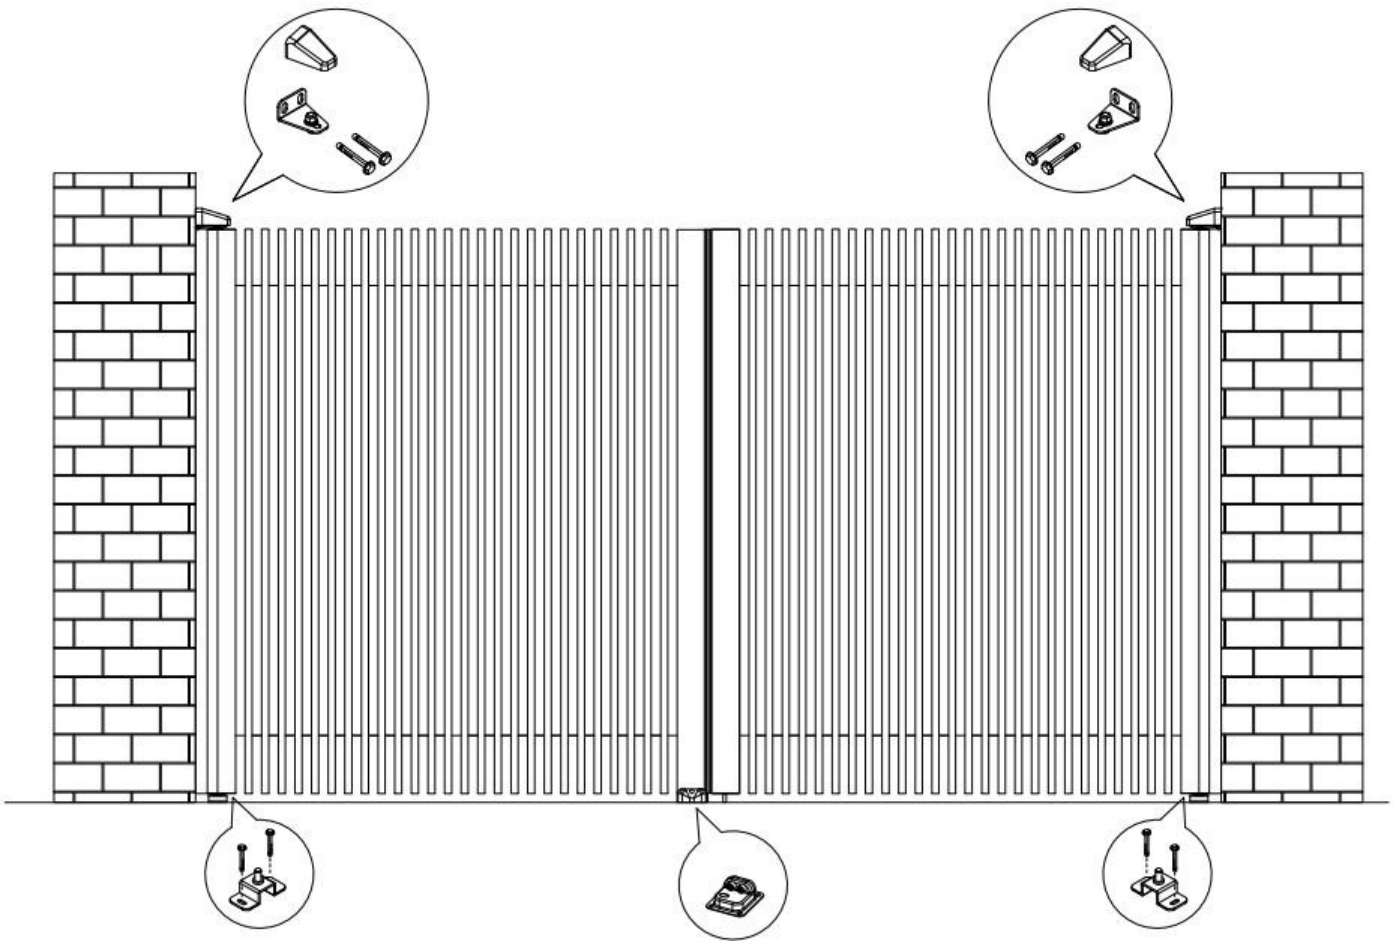

VIRTUOSO
MODERN HOME SYSTEMS

Portail battant en aluminium

3 m - 3,5 m - 4 m

Sommaire

Introduction

I. Dimensions

II. Outils nécessaires

III. Guide d'assemblage

INSTRUCTIONS DE SÉCURITÉ ET ENVIRONNEMENTALES

LE NON-RESPECT DES AVERTISSEMENTS DE CEMANUEL PEUT ENTRAÎNER DES BLESSURES TRÈS GRAVES ET/OU ENDOMMAGER LE PORTAIL.

Afin de faciliter la compréhension des consignes de sécurité, les symboles suivants sont utilisés dans ce manuel :

Ce symbole AVERTISSEMENT indique les actions ou comportements pouvant entraîner une situation dangereuse ou un contact avec des organes dangereux susceptibles de causer des blessures très graves.

Ce symbole « ATTENTION » indique des points importants qui, s'ils ne sont pas respectés, pourraient endommager le portail.