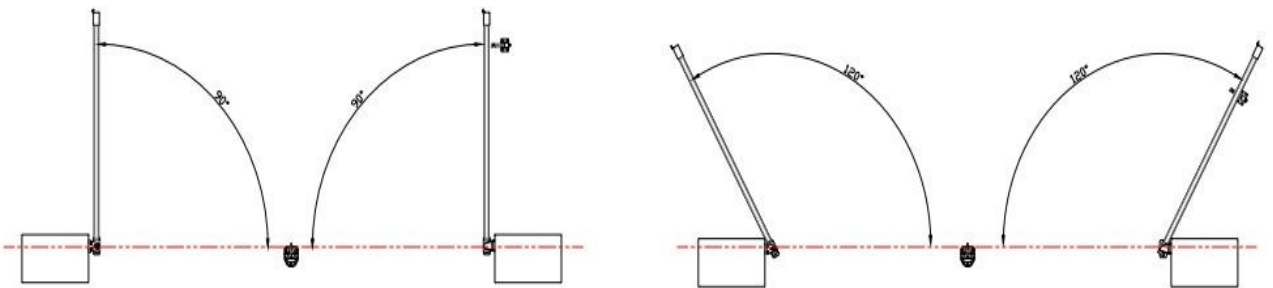

SÉCURITÉ

Afin de monter votre portail en toute sécurité, utilisez l'équipement de protection individuelle suivant :

Casque antibruit

Gants

Chaussures

Lunettes

I. DIMENSIONS

Longueur de la porte : 300 cm - 350 cm -

400 cm Hauteur de la porte : 200 cm

Espace minimum entre les poteaux : 306,2 cm-356,2 cm-406,2 cm

Hauteur minimale des poteaux : 220 cm

ATTENTION

Si vous souhaitez motoriser votre portail, il est impératif de tenir compte des spécificités de l'installation de la motorisation dans le positionnement de votre portail, et ce avant d'installer votre portail.