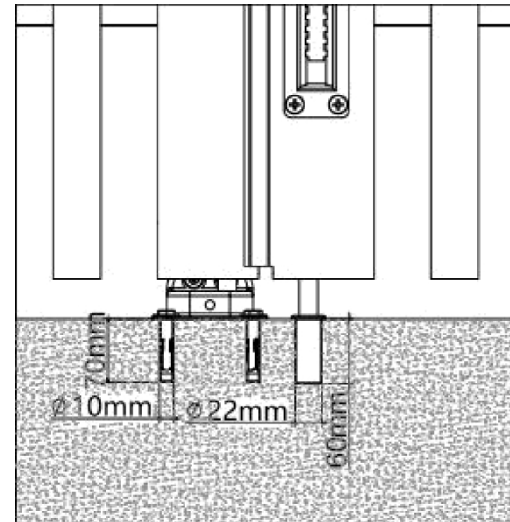

I. DIMENSIONS

POSITIONNEMENT DE LA LAME RENFORCÉE :

II. Outils nécessaires

III. Guide d'assemblage

1. LISTE DES PIÈCES

[1]x1

[2]x1

[3]x2

[4]x2

[5]x2

[6]x2

[7]x2

[7-1]x4

[8]x8

φ10mmx60mm

[9]x12

φ10mmx60mm

[10]x1

[11]x1

[12]x2

[13]x2

[14]x8

M6mmx16mm

[15]x4

M6mmx60mm

2. Instructions de montage

- [7]x2 
- ⊗ [7-1]x4 
- [9]x4  $\phi 10\text{mm} \times 60\text{mm}$
- [5]x2 

IV. Service après-vente et garanties

Pour tout problème technique et pour obtenir des pièces de rechange, contactez le service avant-vente aux coordonnées suivantes :